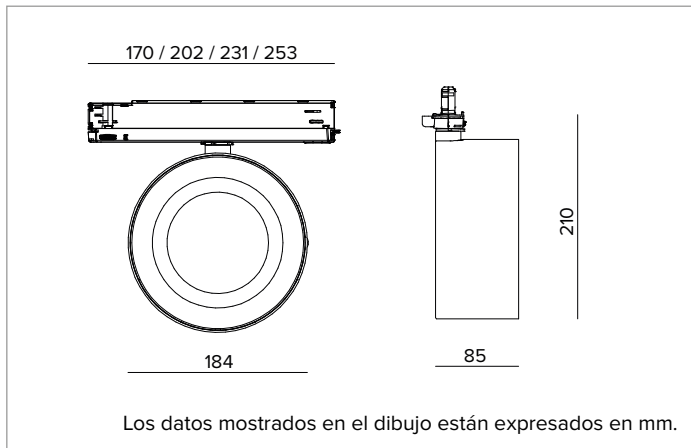

LÁMPARA

LED Chip on Board de alta eficiencia Ra90. Ra97 bajo petición.

Clase de eficiencia energética: E

Potencia nominal: 36W

Flujo nominal: 5213lm

Índice de reproducción cromática: 90

Rf: 90

Rg: 98

CCT nominal: 4000K

Duración útil (L80/B10): >50000h tq +25°C

CARACTERÍSTICAS LUMINOTÉCNICAS

Version Wide Flood con óptica de precisión de facetas convexas de aluminio anodizado especular y pantalla holográfica de PMMA.

Óptica: REFLECTOR

Apertura del haz de luz: WFL

Eficiencia óptica: 82%

Flujo luminaria: 4264lm

Rendimiento luminoso: 103lm/W

CARACTERÍSTICAS MECÁNICAS

Cuerpo óptico de presofusión de aluminio pintado. Posibilidad de orientación del cuerpo óptico de 0° a -90° en plano vertical y de 355° en horizontal con posibilidad de bloqueo de la orientación.

Color y acabado: Blanco yeso

Peso: 1,5Kg

Grado de protección: IP20

CARACTERÍSTICAS ELÉCTRICAS

Driver electrónico CASAMBI integrado en el adaptador de carril.

Potencia luminaria: 42W

Alimentación: 220-240Vac 50/60Hz

Clase de aislamiento: CLASE 2

Tipo driver / Control: CASAMBI

Driver incluido: Sí

Clase F: Sí

SAFE FLICKER: PstLM=<1 e SVM=<0,4 (IEC TR 61547-1 e IEC TR 63158), garantizando una luz más cómoda y segura

Temperatura ambiente: 0°C / +25°C

INSTALACIÓN

Montaje en carril electrificado. Disponible con accesorios mecánicos y ópticos, se pueden instalar con el anillo de soporte.

NOTAS

Disponible bajo petición la versión 110-277Vac. Puesta en servicio del sistema de control por APP gratuita; la intervención de un técnico especializado puede presupuestarse previa solicitud.

GARANTÍA

5 años.

ADVERTENCIAS

Luminaria diseñada para su eliminación/reciclaje al final de su vida útil. Fuente luminosa reemplazable (solo LED) por un profesional. Equipo de control reemplazable por un profesional.

En función de la continua evolución tecnológica de los componentes electrónicos, los datos indicados están sujetos a actualización por lo que es necesario solicitar confirmación al hacer el pedido.

El flujo luminoso y la potencia eléctrica presentan tolerancias +/-10% respecto al valor indicado. tq +25°C (CIE 121).

Nos reservamos el derecho de realizar cambios técnicos.

Targetti Sankey S.r.l.
Via Pratese, 164
50145 Firenze - Italy
Tel: +39 055 37911
targetti.com
targetti@targetti.com

CCIAA Firenze
Share Capital:
€ 500.000,00
VAT N. (IT):
01537660480
R.E.A: FI-275656